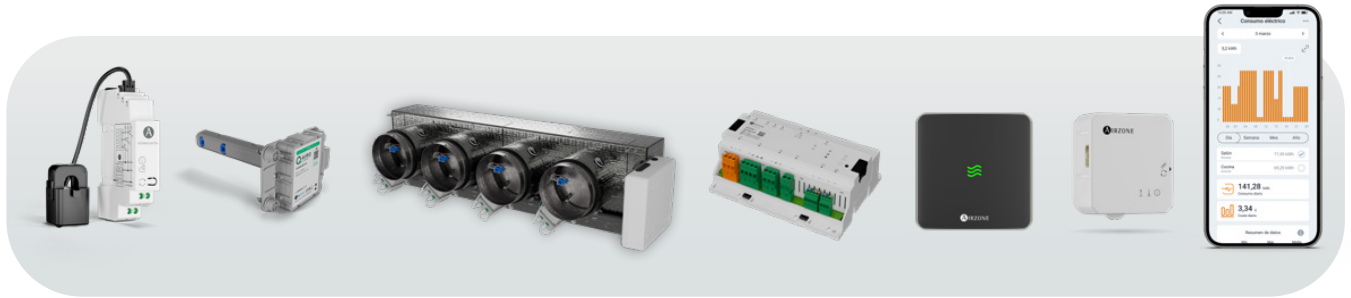

Tarifa
Profesional

Abril

Marzo

2026 · 27

Novedades Airzone 2026

SISTEMAS DE CONTROL

Los sistemas de control por zonas de Airzone evolucionan para convertirse en ecosistemas completos de gestión de la climatización. Las soluciones Flexa 25 Plus y su versión Plug&Play, Easyzone 25 Plus, incorporan nuevas funcionalidades orientadas a mejorar la eficiencia energética, la instalación y el control del sistema.

Principales mejoras:

- **Medidor de consumo Wi-Fi monofásico** para el control del consumo y del coste energético.
- **AirQ Sensor de superficie¹ incluido de serie** en los Packs 25 Plus y Easyzone 25 Plus.
- **Mejoras de diseño** orientadas a simplificar la instalación:
 - » **Easyzone 25 Plus amplía su gama de plenums motorizados con Easyzone Compact.** Un nuevo modelo más compacto, diseñado para la instalación, suministrado en kit de dos piezas para montar en obra: collar y cuerpo del plenum. Simplifica el montaje en espacios reducidos y facilita el trabajo del instalador.
 - » **Flexa 25 Plus:** el AirQ Box adopta un formato lateral que facilita su integración en el conducto rectangular.

Controlador ACS

Este dispositivo permite **la conexión y control de un calentador de agua eléctrico a través de Airzone Cloud**, facilitando el encendido y apagado remoto, la programación horaria, la medición del consumo energético y el acceso a los servicios de gestión del coste eléctrico.